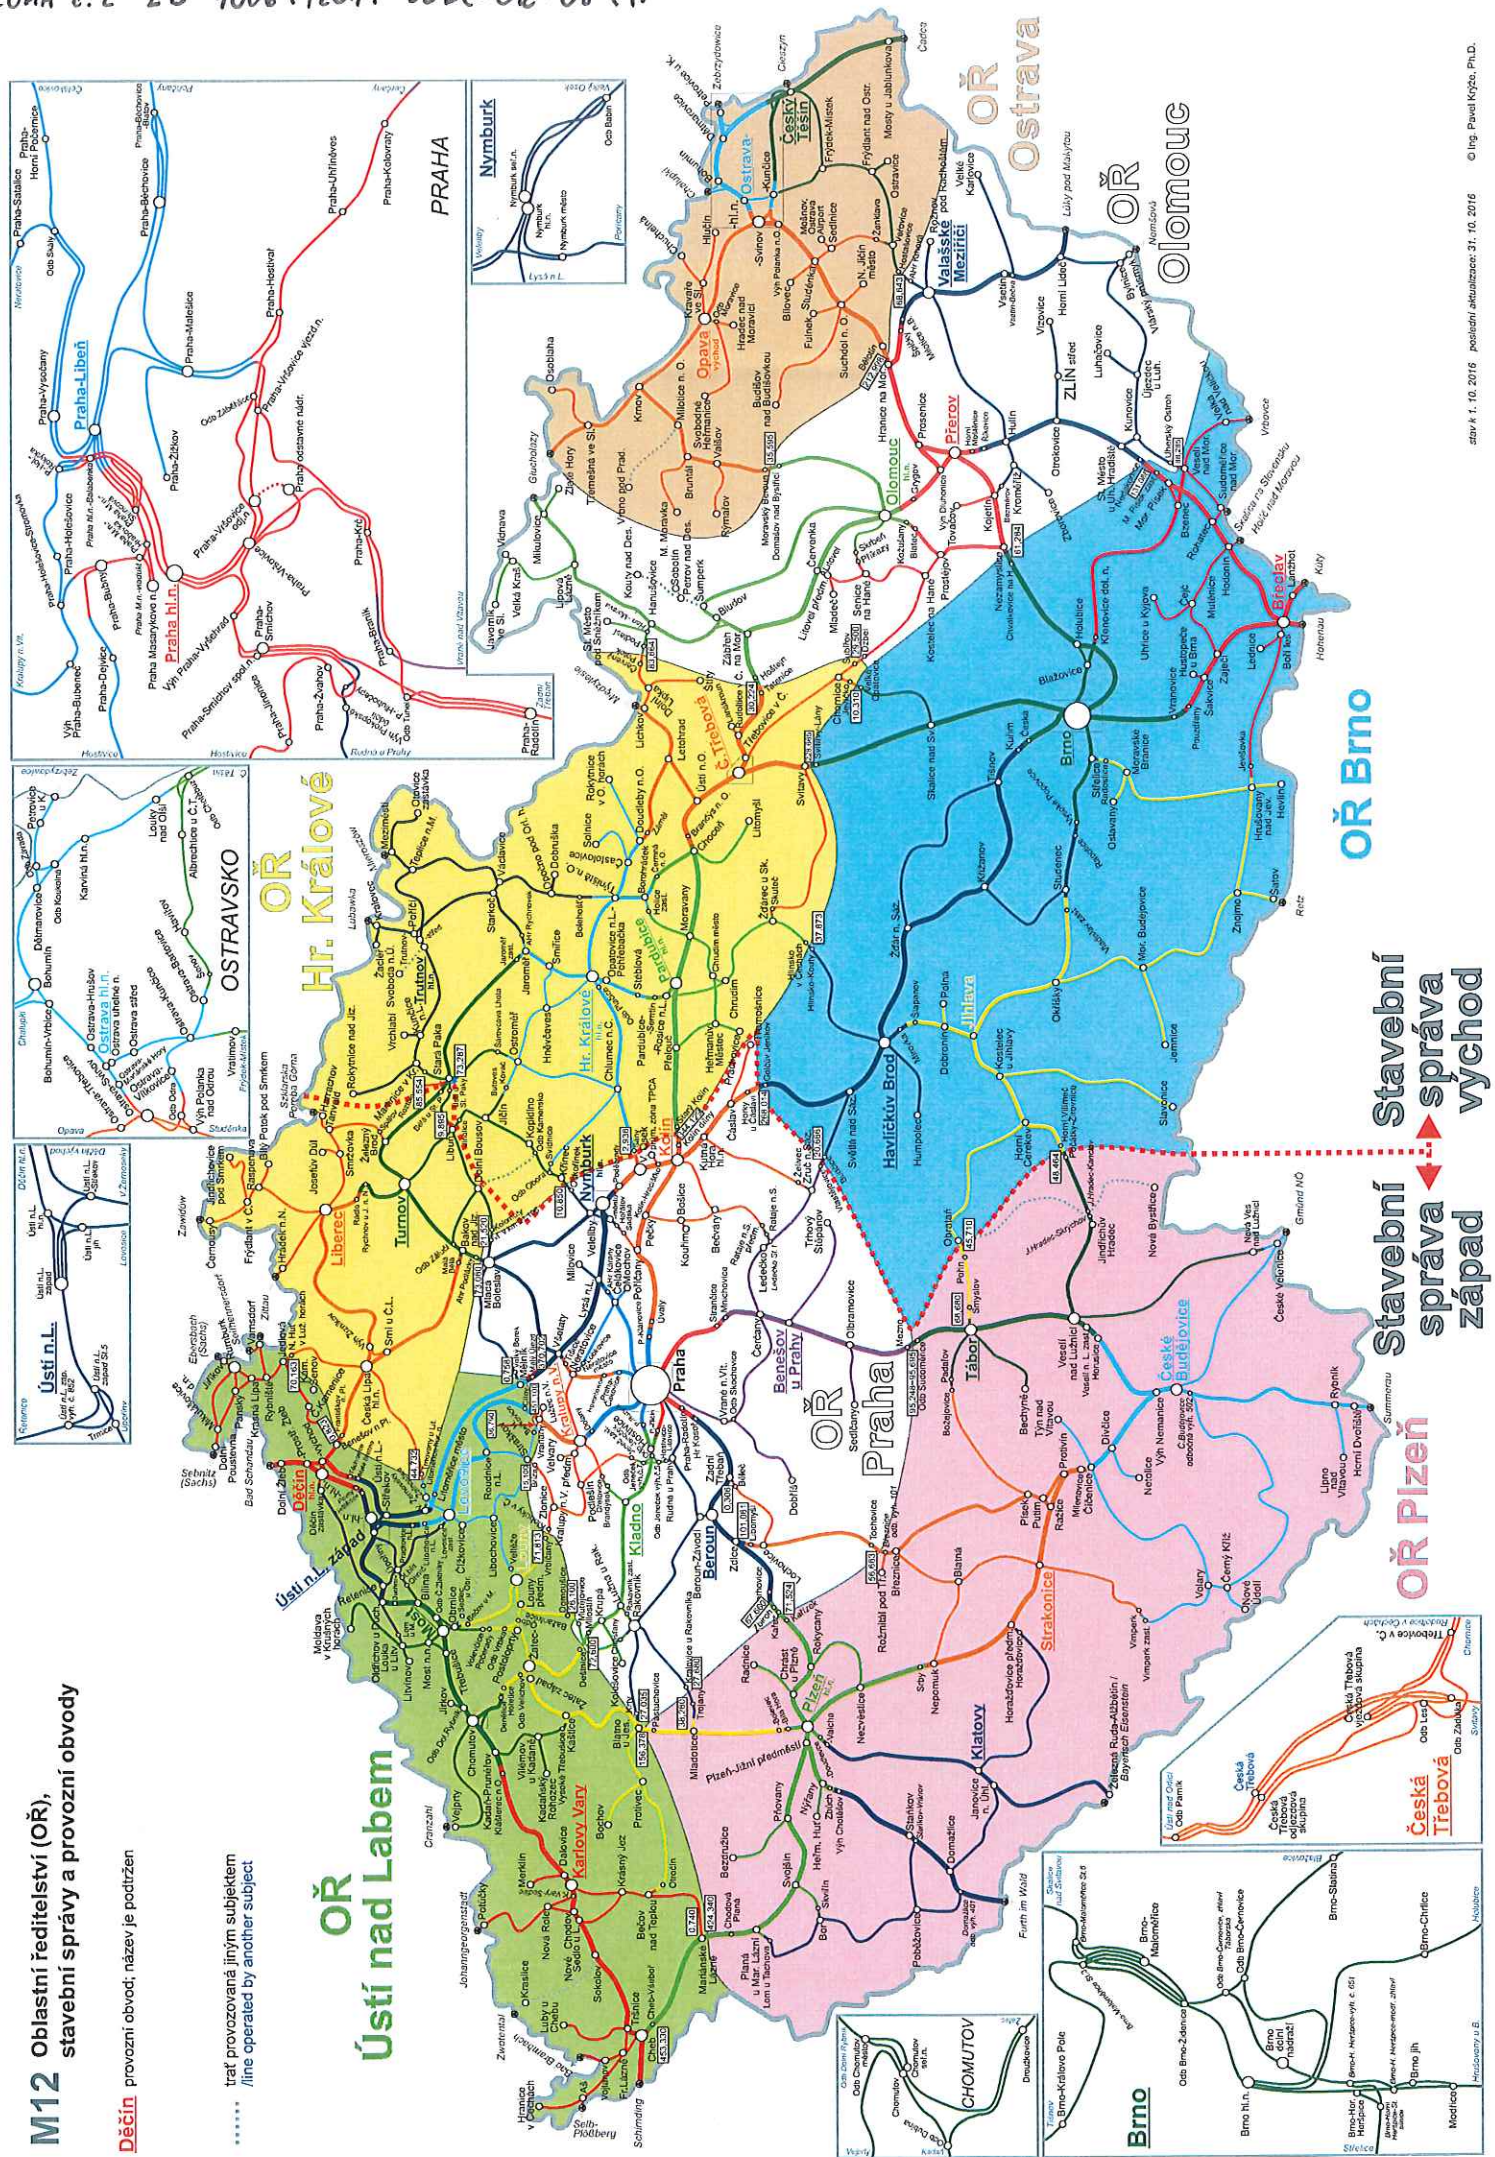

M12 Oblastní ředitelství (OR), stavební správy a provozní obvody

Decín provozní obvod; název je podřízen

..... trať provozovaná jiným subjektem /line operated by another subject

Stavební správa západ ←

→ **Stavební správa východ**