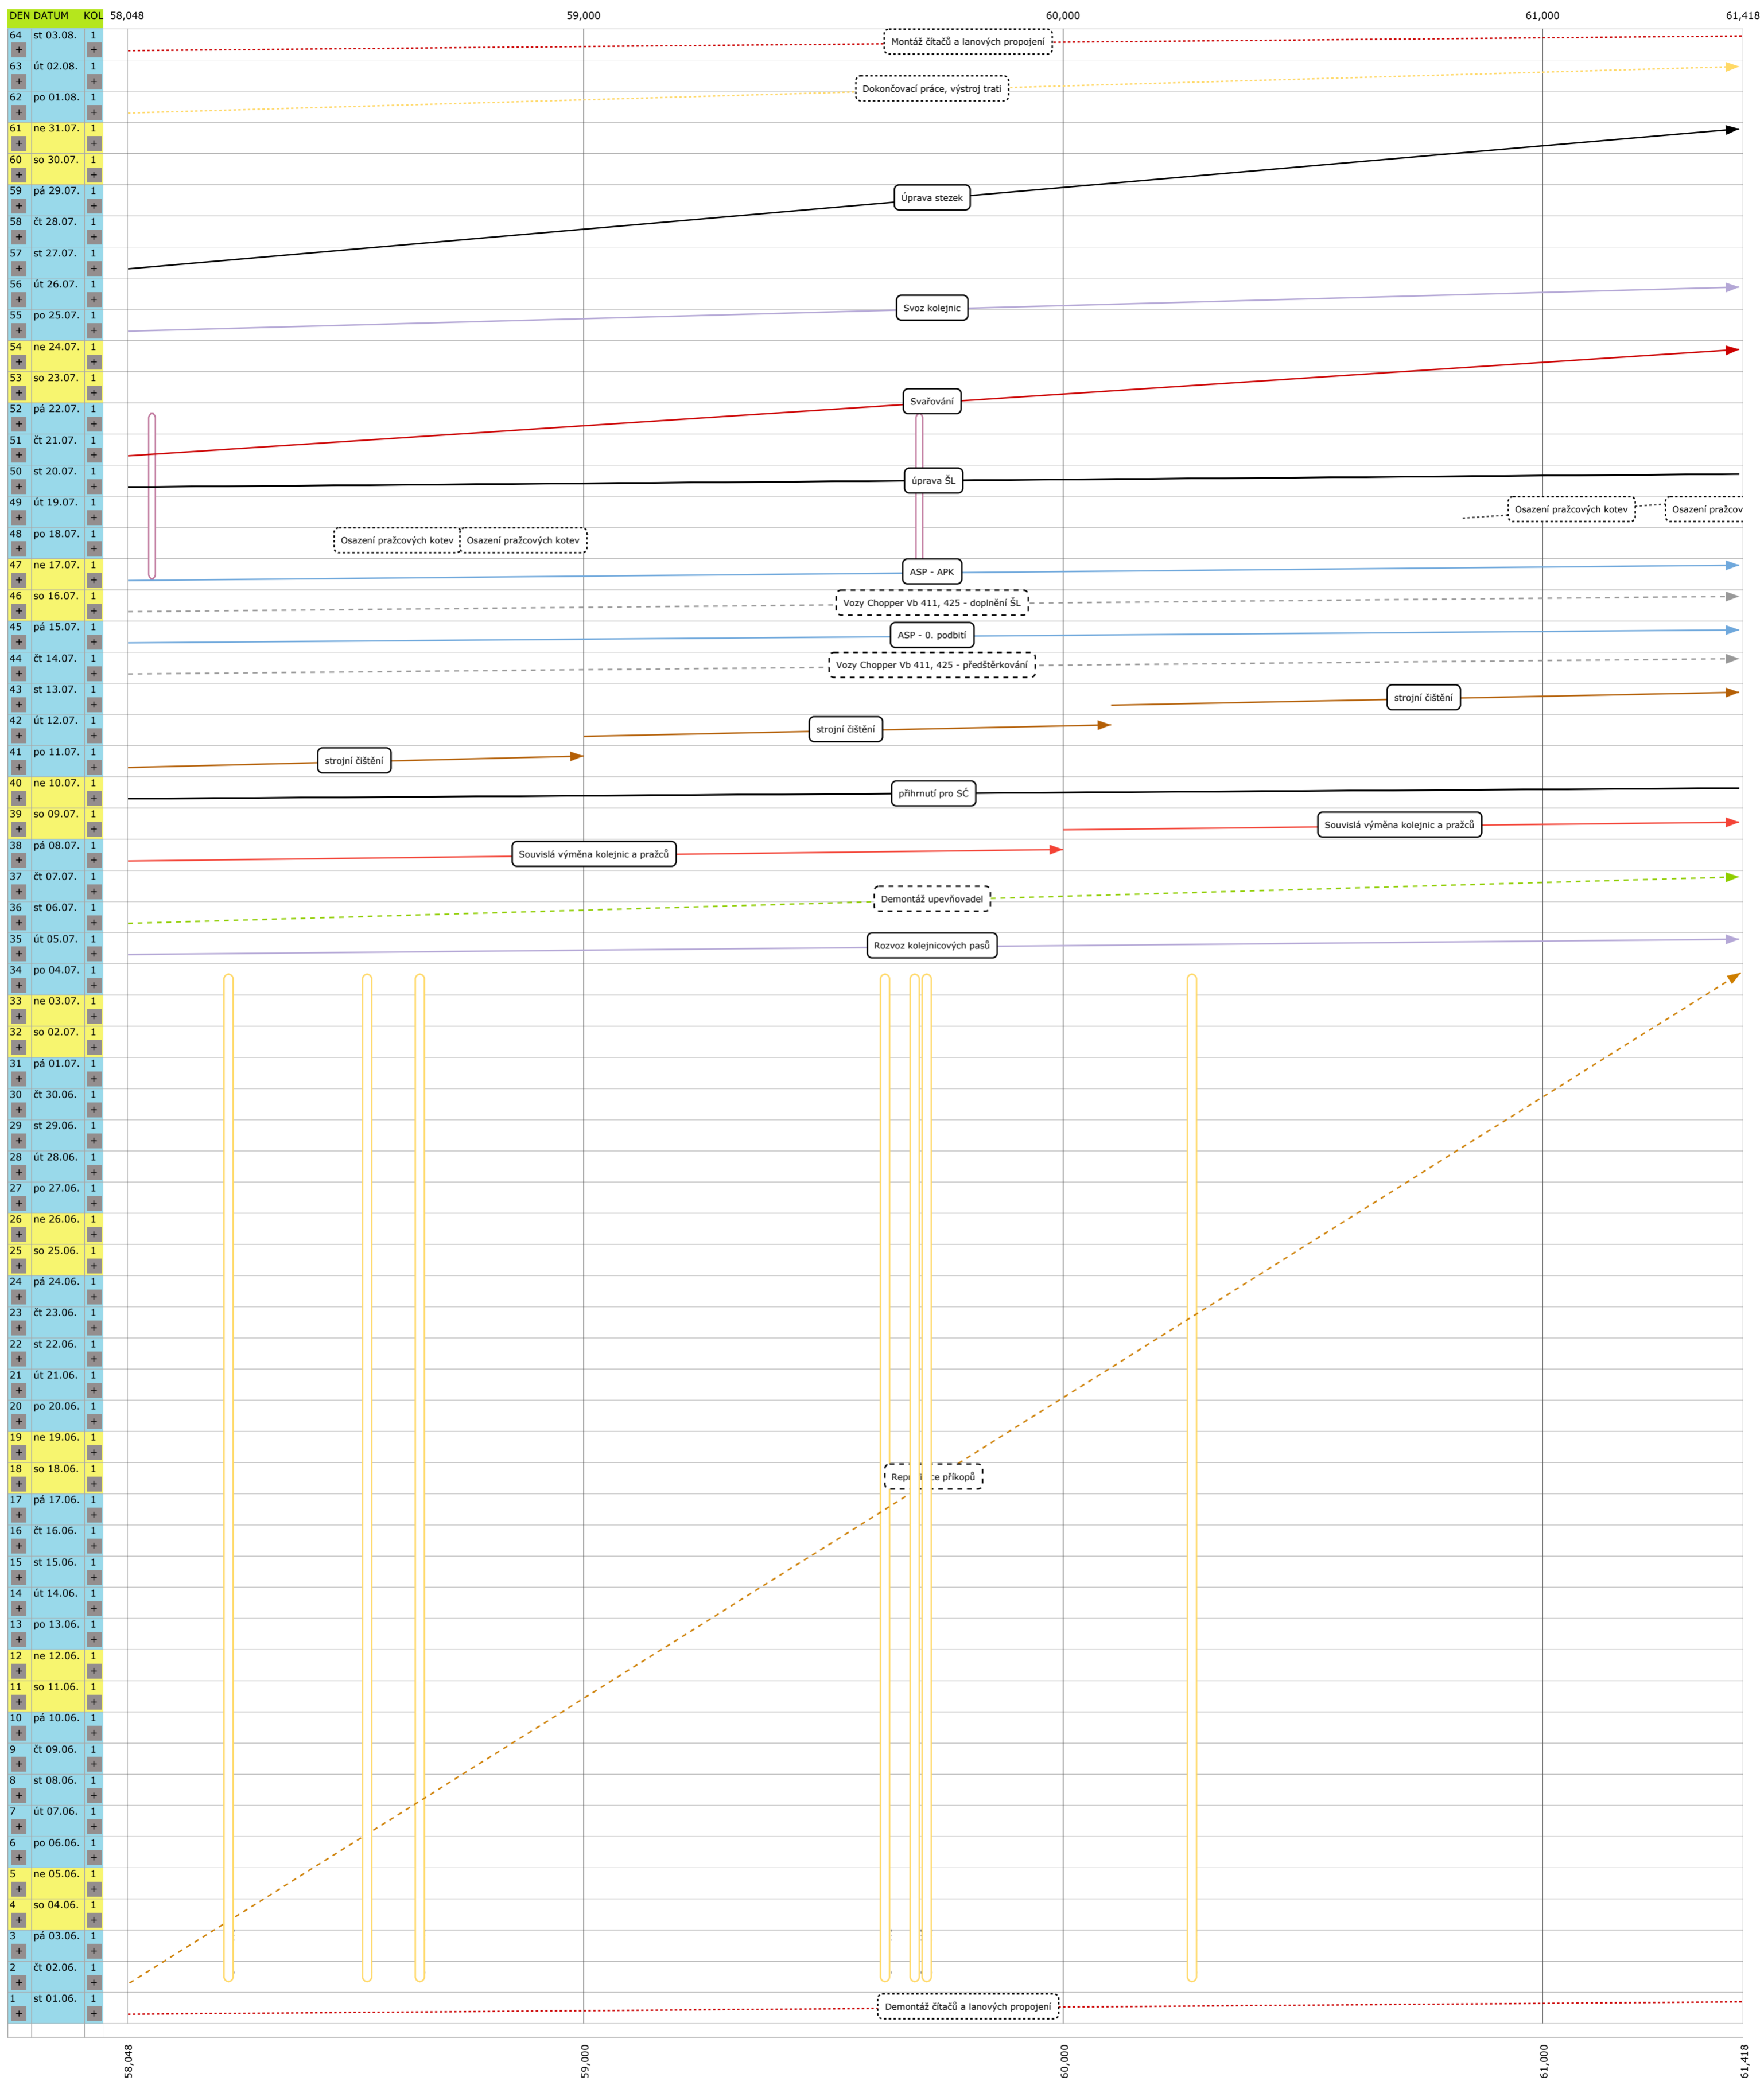

# Oprava trati v úseku Liběšice - Ústěk 1 žst. Ústěk 2022-06-01 - 2022-08-04

# Oprava trati v úseku Liběšice-Úštěk\_kopie

## Liběšice-Úštěk

### 2022-06-01 - 2022-08-04

58,048

59,000

60,000

61,000

61,418