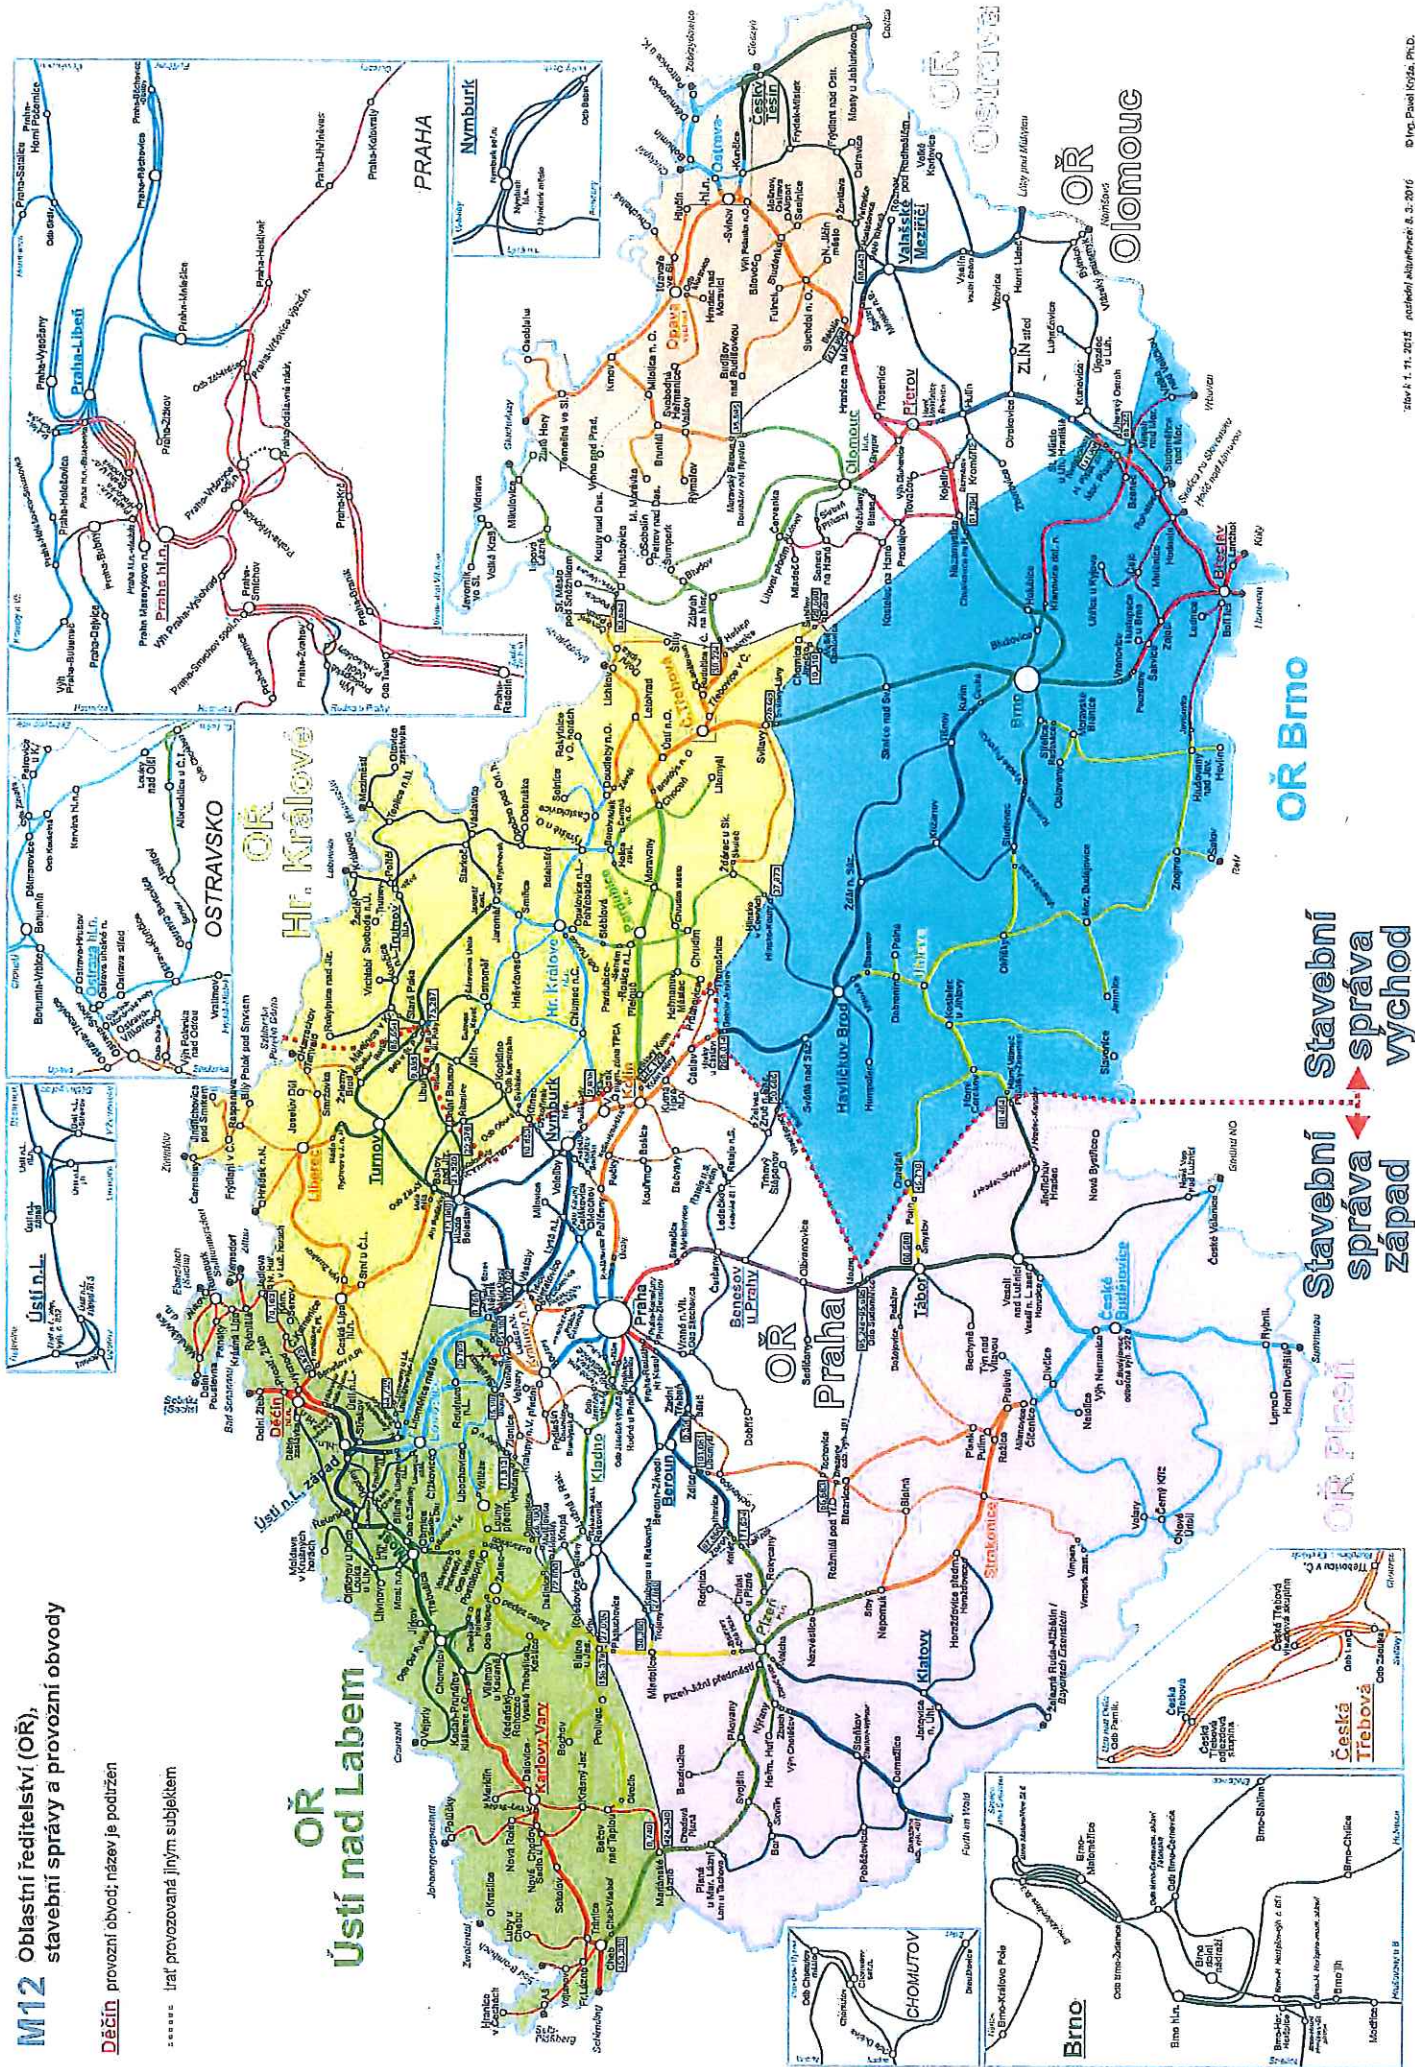

M12 Oblastní ředitelství (OR),
stavební správy a provozní obvody

Děčín provozní obvody; název je podřízen

..... tratí provozovaná jiným subjektem

Stavební správa západ
Stavební správa východ